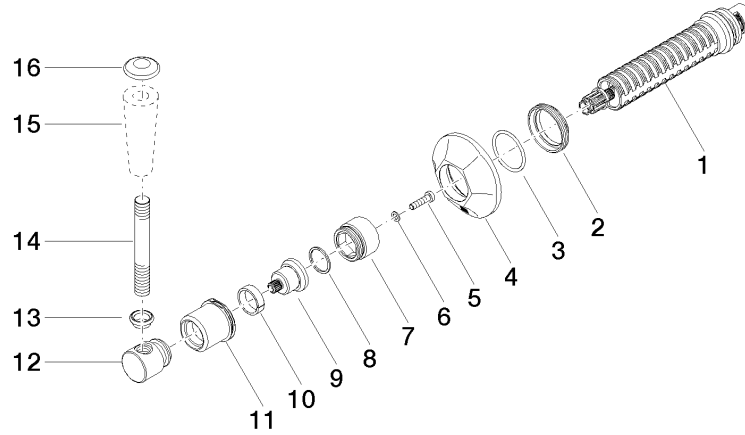

ST 060 401 0371

- Roseta Ø 60 mm
- Montura con husillo ajustable y camisa

Componentes individuales de este set

Necesita los siguientes componentes para este set

1x 11 170 370-09

1x 36 608 371-09

MADISON Llave de paso empotrada cierre a la derecha 3/4" - Latón (Oro 23k)

ST 060 401 0371

ST 060 401 0371

Piezas para otros
acabados pueden
encontrarse aquí:
Cromo

MADISON Llave de paso empotrada cierre a la derecha 3/4" - Latón (Oro 23k)

MADISON

ST 060 401 0371

MADISON Llave de paso empotrada cierre a la derecha 3/4" - Latón (Oro 23k)

MADISON

ST 060 401 0371

MADISON Llave de paso empotrada cierre a la derecha 3/4" - Latón (Oro 23k)

MADISON

ST 060 401 0371

Certificado

IAPMO_4976 (1). WRAS_2010066.

Lista de piezas de recambios

N°	Número de artículo	Denominación	Cantidad de montaje	Plazo de entrega
1	90 90 03 127 00 90	parte superior	1	2
2	09 23 10 125-00	tuerca	1	10
3	90 14 10 063 00 90	sello	1	2
4	09 27 37 102-09	roseta	1	40
5	09 30 30 069 90	tornillo	1	2
6	09 30 11 194 90	disco	1	2
7	09 18 30 007-09	camisa	1	60
8	90 28 10 030 00 90	anillo	1	2
9	09 12 12 064-09	alojamiento	1	60
10	90 14 15 021 00 90	anillo	1	2
11	09 21 02 161-09	funda	1	40
12	09 20 37 101-09	manilla	1	40
13	09 20 37 001-09	manilla	1	40
14	09 28 22 013 90	tubo	1	2
15	11 170 370-09	MADISON Embellecedor para maneta - Latón (Oro 23k)	1	40
16	09 30 30 062-09	tornillo	1	40