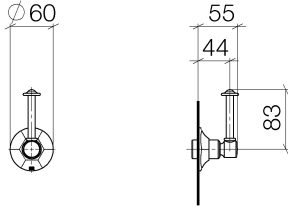

ST 060 401 0371

- Roseta Ø 60 mm
- Montura con husillo ajustable y camisa

Componentes individuales de este set

Necesita los siguientes componentes para este set

1x 11 170 370-09

1x 36 608 371-09

MADISON Llave de paso empotrada cierre a la derecha 3/4" - Latón (Oro 23k)

ST 060 401 0371

ST 060 401 0371

Piezas para otros
acabados pueden
encontrarse aquí:
Cromo

MADISON Llave de paso empotrada cierre a la derecha 3/4" - Latón (Oro 23k)

MADISON

ST 060 401 0371

MADISON Llave de paso empotrada cierre a la derecha 3/4" - Latón (Oro 23k)

MADISON

ST 060 401 0371

MADISON Llave de paso empotrada cierre a la derecha 3/4" - Latón (Oro 23k)

MADISON

ST 060 401 0371

Certificado

IAPMO_4976 (1). WRAS_2010066.

Lista de piezas de recambios

N°	Número de artículo	Denominación	Cantidad de montaje	Plazo de entrega
1	90 90 03 127 00 90	parte superior	1	2
2	09 23 10 125-00	tuerca	1	10
3	90 14 10 063 00 90	sello	1	2
4	09 27 37 102-09	roseta	1	40
5	09 30 30 069 90	tornillo	1	2
6	09 30 11 194 90	disco	1	2
7	09 18 30 007-09	camisa	1	60
8	90 28 10 030 00 90	anillo	1	2
9	09 12 12 064-09	alojamiento	1	60
10	90 14 15 021 00 90	anillo	1	2
11	09 21 02 161-09	funda	1	40
12	09 20 37 101-09	manilla	1	40
13	09 20 37 001-09	manilla	1	40
14	09 28 22 013 90	tubo	1	2
15	11 170 370-09	MADISON Embellecedor para maneta - Latón (Oro 23k)	1	40
16	09 30 30 062-09	tornillo	1	40